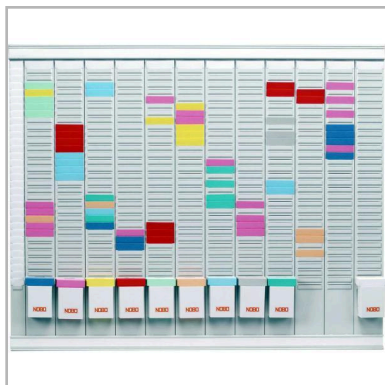

T-Kaart Planningset 12-Maanden

12 Month T-Card Kit (1)

32938864

Productinformatie

Bruto gewicht 4.015kg

Informatie Retailverpakking

Diepte 60mm
Breedte 170mm
Hoogte 820mm
Bruto gewicht 4.393kg
UPC# 5016812388644
Eenheid Hoeveelheid 1

Informatie overdoos

UPC# 95035933388640
Eenheid Hoeveelheid 128

Verzendgegevens

Land van herkomst CN
Minimum Orderaantal 1

Productomschrijving

Met deze T-kaart planningset heeft u alle middelen voor een duurzame, effectieve 12-maandenplanner. U kunt maandelijks, jaarlijks of per project plannen. De set bestaat uit 12 panelen van 32 sleuven in maat 2, 1 indexpaneel van 32 sleuven in maat 1, 2 wandgeleiders met gekleurde titellabels, 10 dozen met 100 T-kaarten in maat 2 in diverse kleuren en 1 doos met 100 kaarten in maat 1.

Features

- Voor maandelijks planning: zet de uren van de dag bovenaan (7-8, 8-9) om uw afspraken voor elke dag in te plannen.
- Voor jaarlijkse planning: zet de maanden bovenaan, gebruik een vakje per dag van elke maand.
- Geleverd als complete set met 12 panelen van grootte 2 met 32 vakjes, 1 indexpaneel van grootte 1 met 32 vakjes en koppelingsbalken aan boven- en onderkant met gekleurde titelinzetstukjes.
- Compleet met 10 pakken van 100 T-cards grootte 2, zoals weergegeven, en 1 pak met 100 indexkaarten grootte 1.
- Metalen constructie voor extra duurzaamheid.
- Inclusief bevestigingsset – zelfklevende strips, haken en schroeven voor montage naar wens.
- Grootte 800x660x15 mm.
- Een grotere set voor uw maandelijks of jaarlijkse planning.