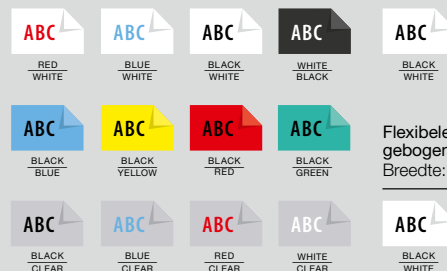

De eigenschappen in één oogopslag

Display	Displaygrootte 40 x 70 mm 2 regels Teksteffecten op het scherm bekijken
Toetsenbord	QWERTY of AZERTY
Opties voor tekstopmaak	3 lettertypes 7 lettergroottes 7 tekststijlen 8 kaderstijlen 2 afdrukregels
Labels	6 mm, 9 mm, 12 mm, 19mm
Geheugen	Opslag van het laatste label 9 extra geheugenplaatsen
Vermogen	Lithium-ionbatterij Automatische uitschakelfunctie
Afmetingen	L 150 mm x B 197 mm x H 71 mm
Gewicht	621gr

Beschikbare tapecassettes voor LabelManager™ 360D

D1

Standaard D1 labels:
Breedte: 6, 9, 12, 19 mm Lengte: 7 m

Permanente D1 labels:
Breedte: 12, 19 mm Lengte: 5,5 m

Flexibele D1 labels voor
gebogen oppervlakken:
Breedte: 12, 19 mm Lengte: 3,5 m

Kort overzicht van de eigenschappen van de labelmaker

- Het grote scherm geeft twee regels labeltekst weer
- Dankzij het grafische display kunt u teksteffecten op het scherm bekijken vóór het afdrukken. Dit betekent dat u zich nooit meer hoeft af te vragen hoe uw label er zal uitzien. U krijgt wat u ziet!
- Werk sneller met een verbeterde gebruikersinterface die alle menu-items weergeeft zonder te scrollen en die intuïtieve pictogrammen voor de opmaakoptyes bevat
- Maak persoonlijke labels en leg extra accenten met één van de 3 lettertypes, 7 lettergroottes, één van de vele tekststijlen en één van de 8 verschillende stijlen voor kaders of onderstrepen
- Maakt gebruik van DYMO D1-labels met een breedte van 6, 9, 12 en 19 mm

- Een geheugen van 9 labels en een tekstbewaarfunctie
- Druk tot 10 kopieën van hetzelfde label af
- Vertrouwde QWERTY of AZERTY toetsenbord voor snelle tekst invoer
- Sneltoetsen voor speciale symbolen, zoals leestekens, diakritische tekens en valutasymbolen